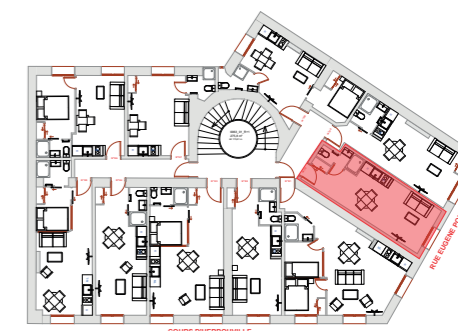

Ce document est non-contractuel et à titre uniquement indicatif.

Quai 38

LYON 4^{ÈME}

APPARTEMENT 110

Logement	Étage	IND : A
110	1er étage	

Surface Carrez*	22,24 m²
-----------------	----------------------------

*Les surfaces indiquées sur ce plan proviennent de l'attestation Carrez