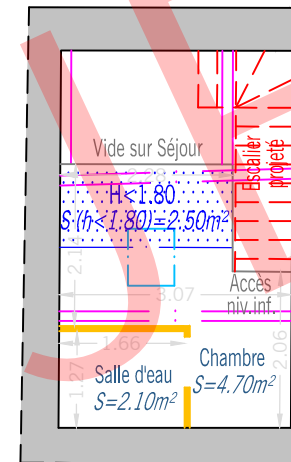

PLAN DU LOT 23

17 RUE LORTET - LYON 7

2ÈME ÉTAGE

Le 03/03/2022

Niveau inférieur

Niveau supérieur

- Réf n°2019 1047
- Echelle : 1/75
- Plans établis à partir du mesurage réalisé le 02 mars 2022

Superficie Carrez Lot n°23

	S Carrez	S annexe
Local d'habitation	S=21.70m ²	S=4.60m ²

BÂTIMENT A