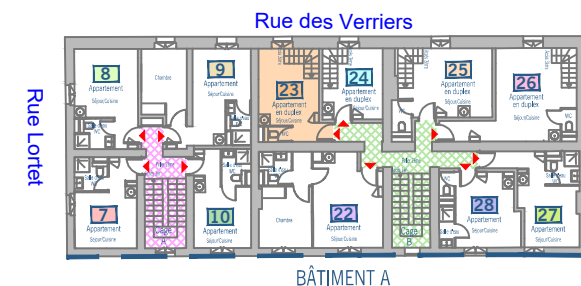

PLAN DU LOT 23

17 RUE LORTET - LYON 7

2ÈME ÉTAGE

Le 03/03/2022

Niveau inférieur

Niveau supérieur

- Réf n°2019 1047
- Echelle : 1/75
- Plans établis à partir du mesurage réalisé le 02 mars 2022

Superficie Carrez Lot n°23

	S Carrez	S annexe
Local d'habitation	S=21.70m ²	S=4.60m ²

BÂTIMENT A