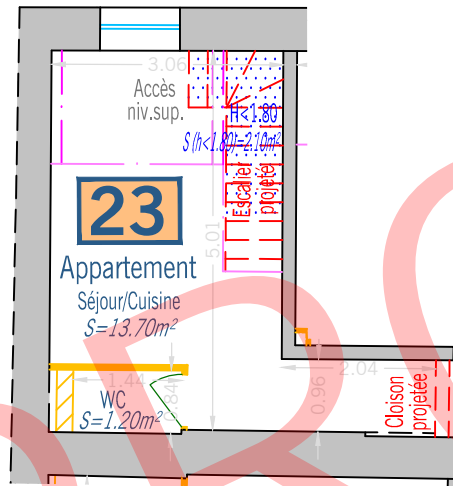

PLAN DU LOT 23

17 RUE LORTET - LYON 7

2ÈME ÉTAGE

Le 03/03/2022

Niveau inférieur

Niveau supérieur

- Réf n°2019 1047
- Echelle : 1/75
- Plans établis à partir du mesurage réalisé le 02 mars 2022

Superficie Carrez Lot n°23

	S Carrez	S annexe
Local d'habitation	S=21.70m ²	S=4.60m ²

BÂTIMENT A